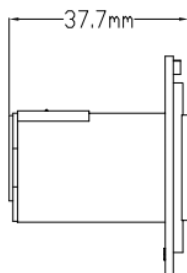

Tilbehør

R-line Stusser 4 x 16mm eller 5 x 16mm

El.Nr.	EAN	Beskrivelse	Farge
1228625	7048062286256	Stuss 2 x 16/20	Hvit