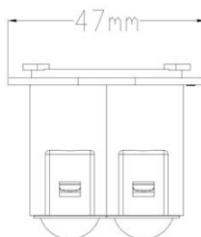

1228627	7048062286270	Stuss 4 x 16mm	Hvit