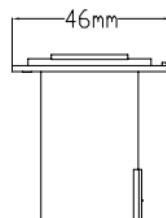

Tilbehør

R-line Stusser tilpasset rør fra 16-50mm

El.Nr.	EAN	Beskrivelse	Farge
1228628	7048062286287	Stuss 1 x 25mm	Hvit

1228629	7048062286294	Stuss 1 x 32mm	Hvit