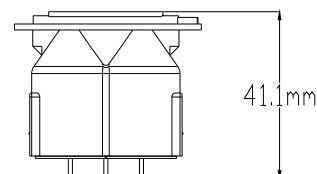

12	70480	Stuss 5 x 16mm	Hvit