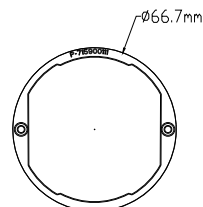

El.Nr.	EAN	Beskrivelse	Farge
12100128	7048062286348	Inner ring dyp 36mm	Hvit

R-line Dyp Innering 36mm m skruer 3 x 33mm.
Tilpasset Boks serie R-line 60 - 72 - 80 - 92 - 120

12100129	7048062286331	Blindlokk	Hvit
----------	---------------	-----------	------