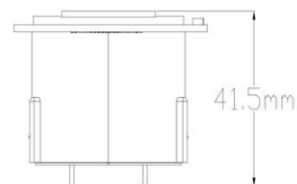

1228627	7048062286270	Stuss 4 x 16mm	Hvit