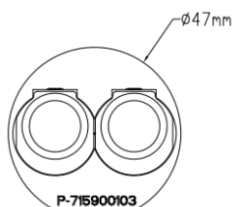

Tilbehør

R-line Stusser 4 x 16mm eller 5 x 16mm

El.Nr.	EAN	Beskrivelse	Farge
1228625	7048062286256	Stuss 2 x 16/20	Hvit