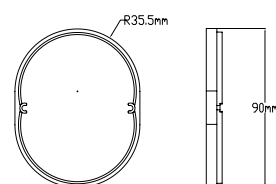

R-line utforsingsring til 1,5 veggboks
Tilpasset boks serie R-line 42 - 60 - 72 - 80 - 92 - 120

12020196	7048062286508	Utforsingsring dobbel boks 6mm	Hvit