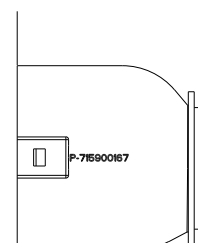

R-line unike stusser

Uendelig med nye muligheter og bruksområder når rør fra 16 til 50mm kan monteres til bokser.