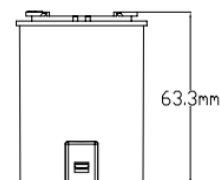

1210017	7048062286911	Stuss 50mm	Hvit