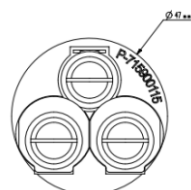

1228626	7048062286253	Stuss 2 x 16/20 + 16mm	Hvit