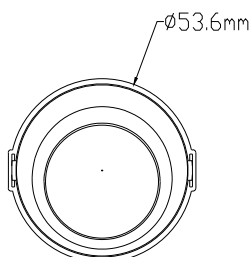

R-line unike stusser

Uendelig med nye muligheter og bruksområder når rør fra 16 til 50mm kan monteres til bokser.