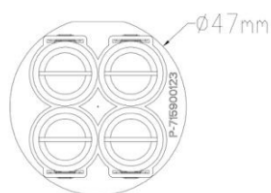

1228627	7048062286270	Stuss 4 x 16mm	Hvit