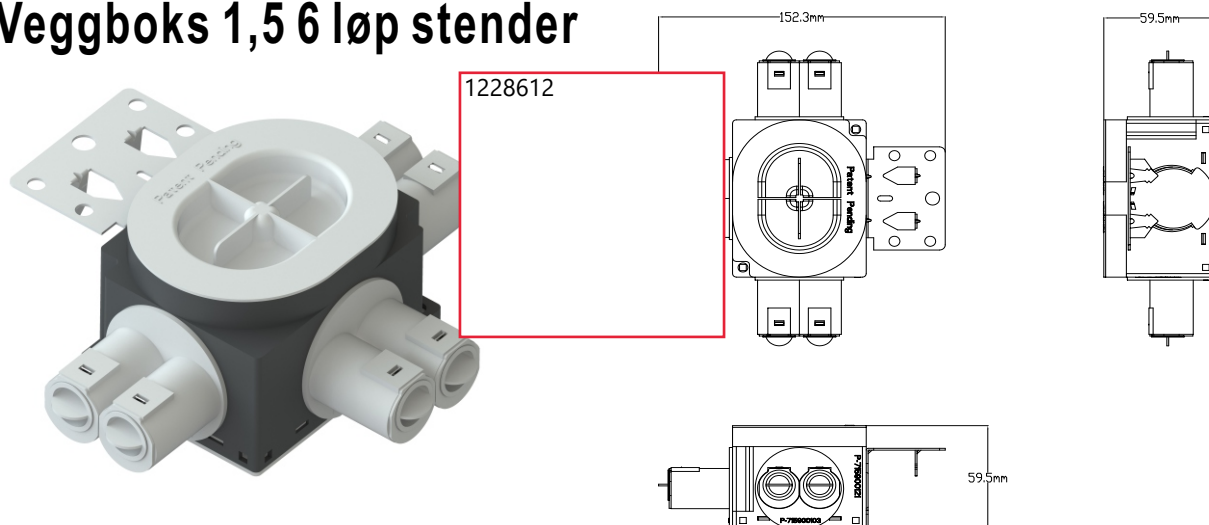

Veggboks 1,5 6 løp stender

El-nr	EAN	Produkt	Farge
1228612	7048062286126	R-line 1,5mmboks , 6 løp st. feste m/spiker stående	Hvit / grå
1228685	7048062286850	R-line 1,5mmboks , 6 løp st. feste m/spiker liggende	Hvit / grå

Teknisk beskrivelse

Montering:	Skjulte bokser for innfelling
Materiale:	Kunststoff (PP, PA, PE). Halogenfri (lavhalogen) selvslukkende og flammehemmende plast.
Dybde:	59-120mm
Festeskruer:	33mm x 3mm selvgjengende hurtig gjenger
Byggesystem:	Modulbasert
Ekstraustyr:	Stuss 2 x 16/20mm, 2 x 16/20+16mm, 4 x 16mm, 5 x 16mm Stuss 25mm, 32mm, 40mm, 50mm. Blindstuss, skjøtestuss 71mm og skjøtestuss 84mm Stenderfeste for spiker og stenderfeste for skruer (GP37) Utforsingsring enkel 6mm, 1,5 x 6mm, dobbel x 6mm
Glødetråd test:	> 750 °C
Utsparing:	73mm
Sertifisering:	CE
Standard:	CEE publikasjon 7 XIII. EMKO-TUI (25) SF 101/76 (Nordisk). NEK 516:82.