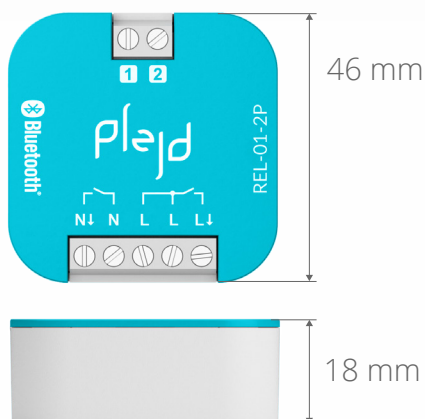

# Plejd Bryteraktuator

**ANLEGGSKODE:**

Artikkelnummer	REL-01-2P
EL-nummer	14 002 75
GTIN-nummer	7330018111195

Bryteraktuator har relé for 2-polet bryting av fase (L) og null (N) til en last, først og fremst belysning.

Produktet kan styres automatisk med innebygde tidsfunksjoner som astrour og ukesur, trådløst via app eller andre produkter fra Plejd. Produktet har også to separate innganger for styring ved hjelp av fjærbelastet trykkbryter eller bevegelsesvakt. (Krever bevegelsesvakt med nøytralleder, starter ved 0 W).

**TEKNISKE DATA**

Spenning	230 VAC
Frekvens	50 Hz
Temp utenfor veggboкс:	-25 til +35 °C
Effekt standby	0,3 W
Sikringer	Overtemperatur programvare Nullgjennomgangsbryter (brytervern)
Radio	2,4 GHz mesh Bluetooth®
Radiorekkevidde*	Ca 10m innendørs  * Plejds meshteknikk forlenger rekkevidden ved at alle enheter kommuniserer via hverandre.