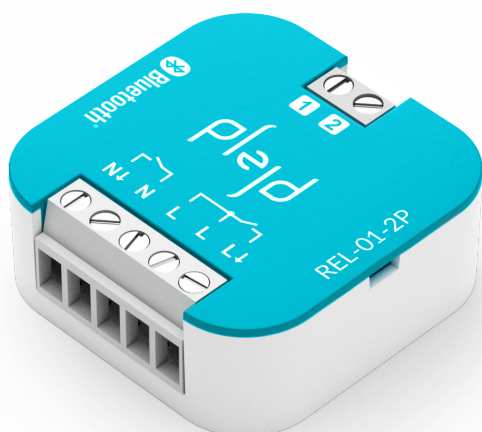

# Plejd Bryteraktuator

**ANLEGGSKODE:**

Artikkelnummer	REL-01-2P
EL-nummer	14 002 75
GTIN-nummer	7330018111195

Bryteraktuator har relé for 2-polet bryting av fase (L) og null (N) til en last, først og fremst belysning.

Produktet kan styres automatisk med innebygde tidsfunksjoner som astrour og ukesur, trådløst via app eller andre produkter fra Plejd. Produktet har også to separate innganger for styring ved hjelp av fjærbelastet trykkbryter eller bevegelsesvakt. (Krever bevegelsesvakt med nøytralleder, starter ved 0 W).

**TEKNISKE DATA**

Spenning	230 VAC
Frekvens	50 Hz
Temp utenfor veggboкс:	-25 til +35 °C
Effekt standby	0,3 W
Sikringer	Overtemperatur programvare Nullgjennomgangsbryter (brytervern)
Radio	2,4 GHz mesh Bluetooth®
Radiorekkevidde*	Ca 10m innendørs  * Plejds meshteknikk forlenger rekkevidden ved at alle enheter kommuniserer via hverandre.