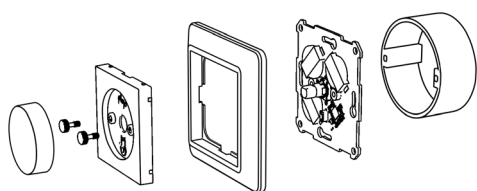

Montering utenpå veggbokser med skruerep.