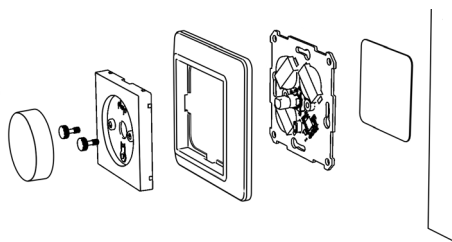

Trådløs vri

WRT-01

Elko hvit

Schneider hvit

Elko svart

Trådløs trykknapp som muliggjør trådløs styring av en eller flere produkter fra Plejd. Plasseres enkelt på valgfri plass med dobbeltsidig tape eller montering i eksisterende veggboкс. Innstillinger gjør du enkelt i appen Plejd.

- Dobbelklikk på hjul/vrider kan anvendes for aktivering scenario.
- Konfigureres via Plejd-appen.
- Opptil 15 års levetid på batteri (utskiftbart batteri).
- Senterplate for Elko RS/Plus eller Schneider Exxact inkludert, se artikkellisten for forskjellige fargevalg.

Artikellista

EL-nummer

Trådløs vri for Elko RS/Plus hvit	WRT-01-EW	14 005 00
Trådløs vri for Elko Plus svart	WRT-01-EB	14 005 01
Trådløs vri for Schneider Exxact hvit	WRT-01-SW	14 005 03

Montering utenpå veggbokser med skruerep.

Ca 10m innendørs.

OPPFYLTE STANDARDER

RED 2014/53/EU
EN 301 489
EN 300 328
EN 60950