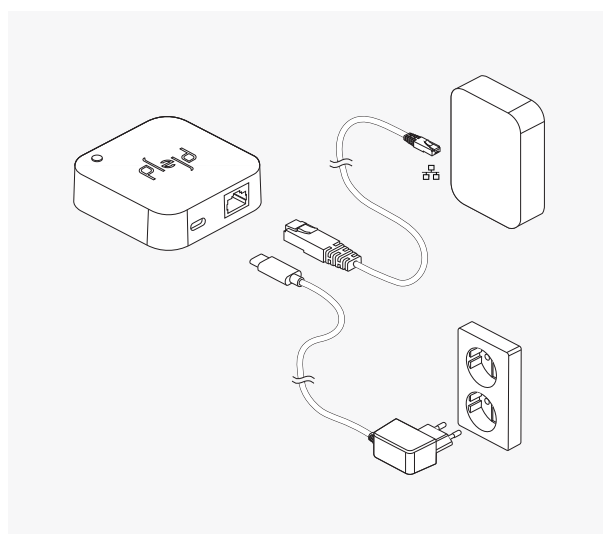

Gateway

GWY-01
EL 14 002 79

Gateway bygger bro mellom brukers Plejd-mesh og internett, dette muliggjør styring av Plejd-systemet uavhengig hvor brukeren befinner seg.

- Muliggjør fjernstyring.
- Beskytter tidsfunksjoner ved strømbrudd.
- Kobles via strømadapter til vegguttak samt via Ethernet til det lokale nettverket.
- Installerer i Plejd-appen og blir en del av eksisterende Plejd-mesh.
- Muliggjør integrasjon med tredjepartssystem, som f.eks. Google Home.

NETTADAPTER

Tillføres spenning gjennom medfølgende USB-C adapter.

EFFEKTFORBRUK

0,6 W

DRIFTSTEMPERATUR

0 til +35 °C

DIMENSJONER

70x70x20 mm

TILKOBLING LAN

Ethernet/RJ45

RADIO

2,4 GHz mesh
Bluetooth®

RADIOREKKEVIDDE

Ca. 10 m innendørs.
Plejds meshteknik forlenger rekkevidden ved at enhetene kommuniserer med hverandre.

OPPFYLTE STANDARDER

2014/53/EU
EN 301 489-17
EN 301 489-01
EN 62368-1
EN 300 328