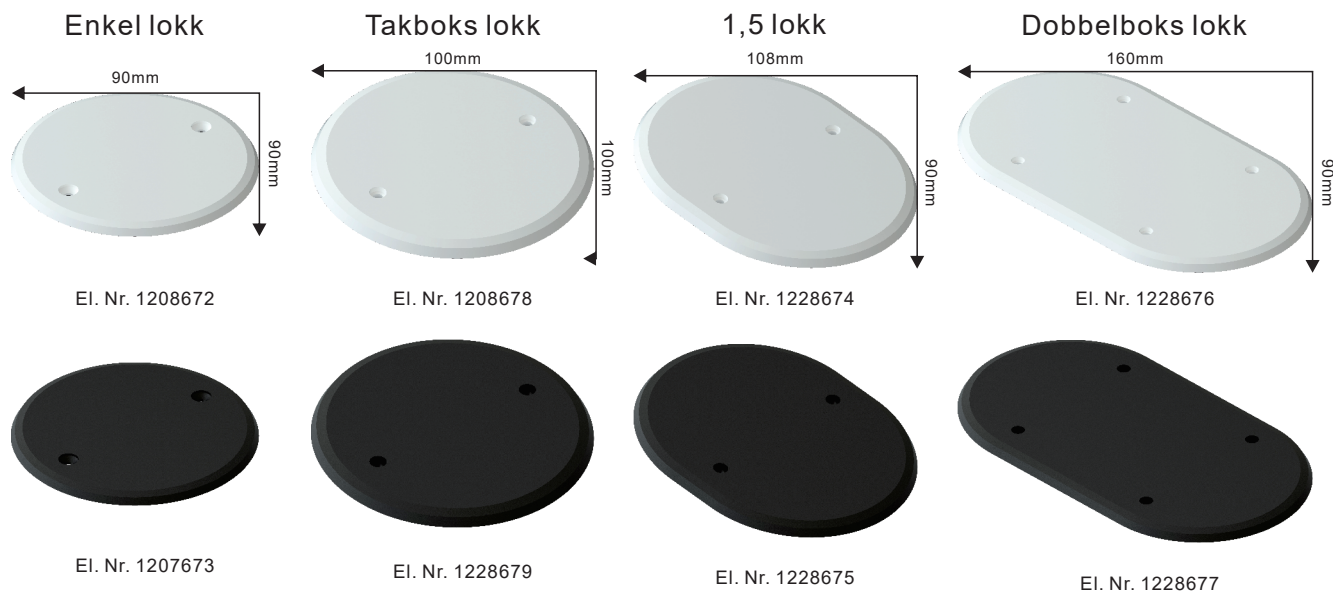

Ramo lokk

Ei-nr	EAN	Produkt	Farge
1208672	7048062286720	R-LINE VEGGLOKK 71MM HVIT	Hvit
1207673	7048062286737	R-LINE VEGGLOKK 71MM SORT	svart
1208678	7048062286782	R-LINE TAKLOKK HVIT	Hvit
1228679	7048062286799	R-LINE TAKLOKK SORT	svart
1228674	7048062286744	R-LINE VEGGLOKK 1,5 HVIT	Hvit
1228675	7048062286751	R-LINE VEGGLOKK 1,5 SORT	svart
1228676	7048062286768	R-LINE VEGGLOKK 2 KAMMER HVIT	Hvit
1228677	7048062286775	R-LINE VEGGLOKK 2 KAMMER SORT	svart

Teknisk beskrivelse

Montering:	Montering i skjulte vegg og takbokser.
Materiale:	Kunststoff ABS Lavhalogen selvslukkende materiale.
Dybde:	4mm
Glødetrådtest:	>850°C
Skruer:	Senket hode
Skrueavstand:	60mm for enkel lokk, 1,5 lokk og dobbel lokk. 70mm for takboks.
Standard:	IEC/61249-2-21