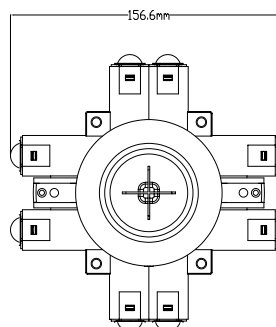

R-LINE takboks 40mm

El. nr. 1228669