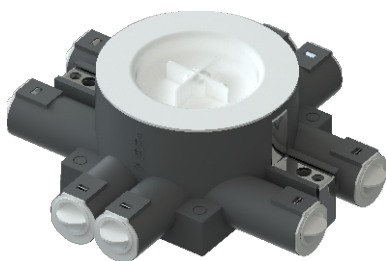

R-LINE takboks 50mm

El. nr. 1228670

El-nr	EAN	Produkt	Farge
1228669	7048062286690	R-Line takboks 83 x 40mm	Hvit/grå
1228670	7048062286706	R-Line takboks 83 x 50mm	Hvit/grå

Teknisk beskrivelse

Montering:	Skjulte bokser for innfelling
Materiale:	Kunststoff (PPHD) Lavhalogen selvslukkende materiale.
Dybde:	40mm / 50mm
Innvendig dybde:	37,5mm (1214910 40mmdyp) - 47,5 (1214911 50mm dyp)
Kapsling:	IP20
Glødetrådtypest:	>850°C
Utsporing:	84-85mm
Skrueavstand:	70mm
Innvendig skruer:	2 stk. 4 x 25mm med senket hode
Rørstusser:	8 stk kombi 16/20mm rør
Standard:	CEE-7XIII EMKO-TUI (25) SF 101/76 og - 102/80 (nordisk) NEK 516:1982 IEC 60670-1Rohs / Reach

Produktbeskrivelse:

Kraftig takboks med 8stk. kombi 16/20mm løp. Komplet med skruer (4x25mm) for montering av utstyr. Senteravstand mellom skruer 70mm. Maks belastning 15kg. Monteringshull: Ø84-85mm. Boksene har Twistline rørlås som gjør at rør kan vris ut etter montering uten å ødelegge boksen.