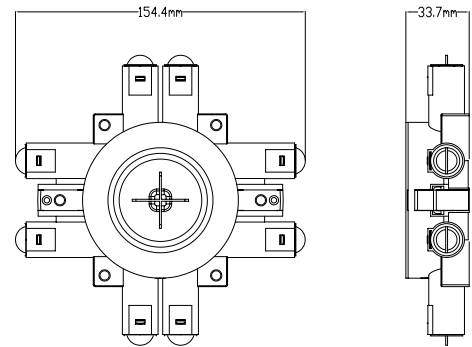

R-LINE takboks 32mm

El. nr. 1228668

El-nr	EAN	Produkt	Farge
1228668	7048062286683	R-Line takboks 83 x 32mm	Hvit/grå

Teknisk beskrivelse

Montering:	Skjulte bokser for innfelling
Materiale:	Kunststoff (PPHD) Lavhalogen selvslukkende materiale.
Dybde:	32mm
Innvendig dybde:	29mm
Kapsling:	IP20
Glødetrådtest:	>850°C
Utsporing:	84-85mm
Skrueavstand:	70mm
Innvendig skruer:	2 stk. 4 x 25mm med senket hode
Rørstusser:	8 stk 16mm rør
Standard:	CEE-7XIII EMKO-TUI (25) SF 101/76 og - 102/80 (nordisk) NEK 516:1982 IEC 60670-1Rohs / Reach

Produktbeskrivelse:

Kraftig takboks med 8x16mm løp. Komplet med skruer (4x25mm) for montering av utstyr. Senteravstand mellom skruer 70mm. Maks belastning 15kg. Monteringshull: Ø84-85mm. Boksene har Twistline rørlås som gjør at rør kan vris ut etter montering uten å ødelegge boksen.

Teknisk beskrivelse

Montering:	Skjulte bokser for innfelling
Materiale:	Kunststoff (PPHD) Lavhalogen selvslukkende materiale.
Dybde:	40mm / 50mm
Innvendig dybde:	37,5mm (1214910 40mmdyp) - 47,5 (1214911 50mm dyp)
Kapsling:	IP20
Glødetrådtypest:	>850°C
Utsporing:	84-85mm
Skrueavstand:	70mm
Innvendig skruer:	2 stk. 4 x 25mm med senket hode
Rørstusser:	8 stk kombi 16/20mm rør
Standard:	CEE-7XIII EMKO-TUI (25) SF 101/76 og - 102/80 (nordisk) NEK 516:1982 IEC 60670-1Rohs / Reach

Produktbeskrivelse:

Kraftig takboks med 8stk. kombi 16/20mm løp. Komplet med skruer (4x25mm) for montering av utstyr. Senteravstand mellom skruer 70mm. Maks belastning 15kg. Monteringshull: Ø84-85mm. Boksene har Twistline rørlås som gjør at rør kan vris ut etter montering uten å ødelegge boksen.