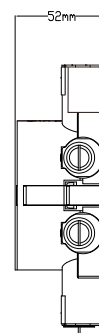

R-LINE takboks 32mm

El. nr. 1228668

El-nr	EAN	Produkt	Farge
1228668	7048062286683	R-Line takboks 83 x 32mm	Hvit/grå

Teknisk beskrivelse

Montering:	Skjulte bokser for innfelling
Materiale:	Kunststoff (PPHD) Lavhalogen selvslukkende materiale.
Dybde:	32mm
Innvendig dybde:	29mm
Kapsling:	IP20
Glødetrådtest:	>850°C
Utsporing:	84-85mm
Skrueavstand:	70mm
Innvendig skruer:	2 stk. 4 x 25mm med senket hode
Rørstusser:	8 stk 16mm rør
Standard:	CEE-7XIII EMKO-TUI (25) SF 101/76 og - 102/80 (nordisk) NEK 516:1982 IEC 60670-1Rohs / Reach

Produktbeskrivelse:

Kraftig takboks med 8x16mm løp. Komplet med skruer (4x25mm) for montering av utstyr. Senteravstand mellom skruer 70mm. Maks belastning 15kg. Monteringshull: Ø84-85mm. Boksene har Twistline rørlås som gjør at rør kan vris ut etter montering uten å ødelegge boksen.

R-LINE takboks 40mm

El. nr. 1228669

R-LINE takboks 50mm

El. nr. 1228670

El-nr	EAN	Produkt	Farge
1228669	7048062286690	R-Line takboks 83 x 40mm	Hvit/grå
1228670	7048062286706	R-Line takboks 83 x 50mm	Hvit/grå

Teknisk beskrivelse

Montering:	Skjulte bokser for innfelling
Materiale:	Kunststoff (PPHD) Lavhalogen selvslukkende materiale.
Dybde:	40mm / 50mm
Innvendig dybde:	37,5mm (1214910 40mmdyp) - 47,5 (1214911 50mm dyp)
Kapsling:	IP20
Glødetrådtypest:	>850°C
Utsporing:	84-85mm
Skrueavstand:	70mm
Innvendig skruer:	2 stk. 4 x 25mm med senket hode
Rørstusser:	8 stk kombi 16/20mm rør
Standard:	CEE-7XIII EMKO-TUI (25) SF 101/76 og - 102/80 (nordisk) NEK 516:1982 IEC 60670-1Rohs / Reach