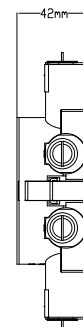

R-LINE takboks 40mm

El. nr. 1228669