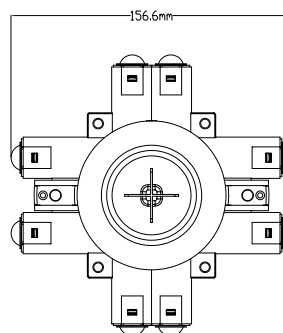

R-LINE takboks 50mm

El. nr. 1228670

El-nr	EAN	Produkt	Farge
1228669	7048062286690	R-Line takboks 83 x 40mm	Hvit/grå
1228670	7048062286706	R-Line takboks 83 x 50mm	Hvit/grå

Teknisk beskrivelse

Montering:	Skjulte bokser for innfelling
Materiale:	Kunststoff (PPHD) Lavhalogen selvslukkende materiale.
Dybde:	40mm / 50mm
Innvendig dybde:	37,5mm (1214910 40mmdyp) - 47,5 (1214911 50mm dyp)
Kapsling:	IP20
Glødetrådtypest:	>850°C
Utsporing:	84-85mm
Skrueavstand:	70mm
Innvendig skruer:	2 stk. 4 x 25mm med senket hode
Rørstusser:	8 stk kombi 16/20mm rør
Standard:	CEE-7XIII EMKO-TUI (25) SF 101/76 og - 102/80 (nordisk) NEK 516:1982 IEC 60670-1Rohs / Reach

Produktbeskrivelse:

Kraftig takboks med 8stk. kombi 16/20mm løp. Komplet med skruer (4x25mm) for montering av utstyr. Senteravstand mellom skruer 70mm. Maks belastning 15kg. Monteringshull: Ø84-85mm. Boksene har Twistline rørlås som gjør at rør kan vris ut etter montering uten å ødelegge boksen.