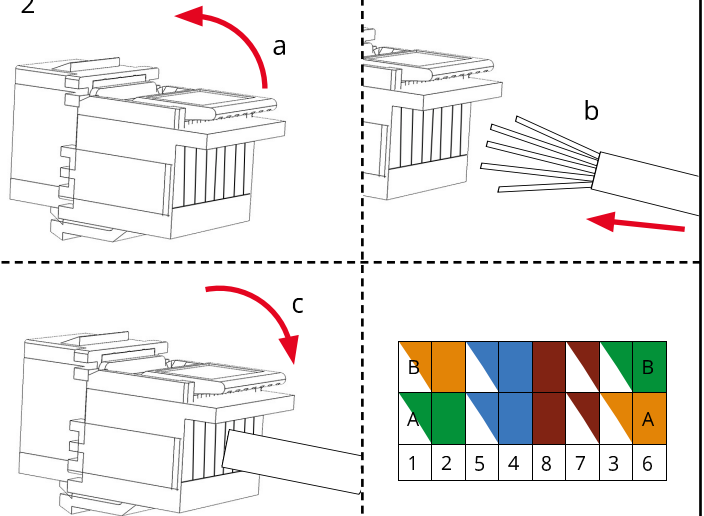

RJ45

NO: Skru av strømmen før montering.
DK: Sluk for strømmen inden montering.
SE: Stäng av strömmen innan montering.
EN: Turn off power before installing.
FR: Couper le courant avant l'installation.
NL: Stroom uitschakelen voor u het toestel installeert.
DE: Vor Installationsarbeiten den Strom abschalten.
FI: Sammuta virta ennen kytkemistä

NO: Kan kun installeres og vedlikeholdes av en registrert installasjonsvirksomhet.
DK: Må kun installeres og vedligeholdes af uddannet elektriker.
SE: Skall installeras och underhållas av behörig elektriker.
EN: Only to be installed and maintained by an authorized electrician.
FR: Doit être installé et maintenu par un électricien qualifié.
NL: Mag alleen geïnstalleerd en onderhouden worden door een bevoegde electricien.
DE: Dieses Produkt darf nur durch autorisiertes Personal (z.B. Elektro-Installateur) angeschlossen, in Betrieb genommen und gewartet werden.
FI: Asentaa ja huoltaa saa vain valtuutettu sähköasentaja

1

2

Rev. 1.7.2020

NORWAY
SG Armaturen AS

Skytterheia 25
N-4790 Lillesand

Tel: +47 37 50 03 00
firmapost@sg-as.no
www.sg-as.no

SWEDEN

SG Armaturen AB
Tel: +46 31 81 71 10
info@sg-ab.se
www.sg-ab.se

FINLAND

SG Armaturen Oy
Tel: +358 02 07 30 39 60
info@sg-oy.fi
www.sg-oy.fi

DENMARK

SG Armaturen A/S
Tel: +45 70 70 72 13
info@sg-as.dk
www.sg-as.dk

UNITED KINGDOM

SG Lighting LTD
Tel: +47 37 50 03 00
info@sglighting.co.uk
www.sglighting.co.uk

FRANCE

SG Lighting SA/NV
Tel: +33(0) 4 94 93 00 00
info.france@sglighting.net
www.sglighting.net

BENELUX

SG Lighting SA/NV
Tel: +32(0) 15 20 72 71
info.benelux@sglighting.net
www.sglighting.net

GERMANY

SG Leuchten GmbH
Tel: +49 40 23 99 44 59
info@sg-leuchten.de
www.sg-leuchten.de

INTERNATIONAL