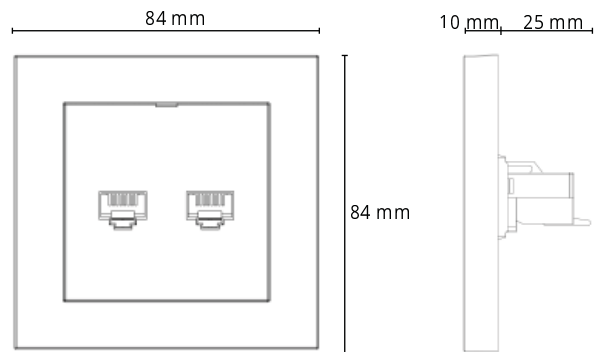

RJ45

NO: Skru av strømmen før montering.
DK: Sluk for strømmen inden montering.
SE: Stäng av strömmen innan montering.
EN: Turn off power before installing.
FR: Couper le courant avant l'installation.
NL: Stroom uitschakelen voor u het toestel installeert.
DE: Vor Installationsarbeiten den Strom abschalten.
FI: Sammuta virta ennen kytkemistä

NO: Kan kun installeres og vedlikeholdes av en registrert installasjonsvirksomhet.
DK: Må kun installeres og vedligeholdes af uddannet elektriker.
SE: Skall installeras och underhållas av behörig elektriker.
EN: Only to be installed and maintained by an authorized electrician.
FR: Doit être installé et maintenu par un électricien qualifié.
NL: Mag alleen geïnstalleerd en onderhouden worden door een bevoegde electricien.
DE: Dieses Produkt darf nur durch autorisiertes Personal (z.B. Elektro-Installateur) angeschlossen, in Betrieb genommen und gewartet werden.
FI: Asentaa ja huoltaa saa vain valtuutettu sähköasentaja

1

2

Rev. 1.7.2020

NORWAY
SG Armaturen AS

Skytterheia 25
N-4790 Lillesand

Tel: +47 37 50 03 00
firmapost@sg-as.no
www.sg-as.no

SWEDEN

SG Armaturen AB
Tel: +46 31 81 71 10
info@sg-ab.se
www.sg-ab.se

FINLAND

SG Armaturen Oy
Tel: +358 02 07 30 39 60
info@sg-oy.fi
www.sg-oy.fi

DENMARK

SG Armaturen A/S
Tel: +45 70 70 72 13
info@sg-as.dk
www.sg-as.dk

UNITED KINGDOM

SG Lighting LTD
Tel: +47 37 50 03 00
info@sglighting.co.uk
www.sglighting.co.uk

FRANCE

SG Lighting SA/NV
Tel: +33(0) 4 94 93 00 00
info.france@sglighting.net
www.sglighting.net

BENELUX

SG Lighting SA/NV
Tel: +32(0) 15 20 72 71
info.benelux@sglighting.net
www.sglighting.net

GERMANY

SG Leuchten GmbH
Tel: +49 40 23 99 44 59
info@sg-leuchten.de
www.sg-leuchten.de

INTERNATIONAL