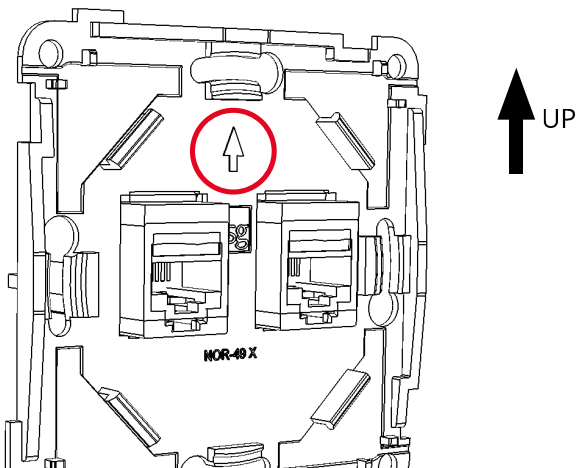

RJ45

NO: Skru av strømmen før montering.
DK: Sluk for strømmen inden montering.
SE: Stäng av strömmen innan montering.
EN: Turn off power before installing.
FR: Couper le courant avant l'installation.
NL: Stroom uitschakelen voor u het toestel installeert.
DE: Vor Installationsarbeiten den Strom abschalten.
FI: Sammuta virta ennen kytkemistä

NO: Kan kun installeres og vedlikeholdes av en registrert installasjonsvirksomhet.
DK: Må kun installeres og vedligeholdes af uddannet elektriker.
SE: Skall installeras och underhållas av behörig elektriker.
EN: Only to be installed and maintained by an authorized electrician.
FR: Doit être installé et maintenu par un électricien qualifié.
NL: Mag alleen geïnstalleerd en onderhouden worden door een bevoegde electricien.
DE: Dieses Produkt darf nur durch autorisiertes Personal (z.B. Elektro-Installateur) angeschlossen, in Betrieb genommen und gewartet werden.
FI: Asentaa ja huoltaa saa vain valtuutettu sähköasentaja

1

2

Rev. 1.7.2020

NORWAY
SG Armaturen AS

Skytterheia 25
N-4790 Lillesand

Tel: +47 37 50 03 00
firmapost@sg-as.no
www.sg-as.no

SWEDEN

SG Armaturen AB
Tel: +46 31 81 71 10
info@sg-ab.se
www.sg-ab.se

FINLAND

SG Armaturen Oy
Tel: +358 02 07 30 39 60
info@sg-oy.fi
www.sg-oy.fi

DENMARK

SG Armaturen A/S
Tel: +45 70 70 72 13
info@sg-as.dk
www.sg-as.dk

UNITED KINGDOM

SG Lighting LTD
Tel: +47 37 50 03 00
info@sglighting.co.uk
www.sglighting.co.uk

FRANCE

SG Lighting SA/NV
Tel: +33(0) 4 94 93 00 00
info.france@sglighting.net
www.sglighting.net

BENELUX

SG Lighting SA/NV
Tel: +32(0) 15 20 72 71
info.benelux@sglighting.net
www.sglighting.net

GERMANY

SG Leuchten GmbH
Tel: +49 40 23 99 44 59
info@sg-leuchten.de
www.sg-leuchten.de

INTERNATIONAL