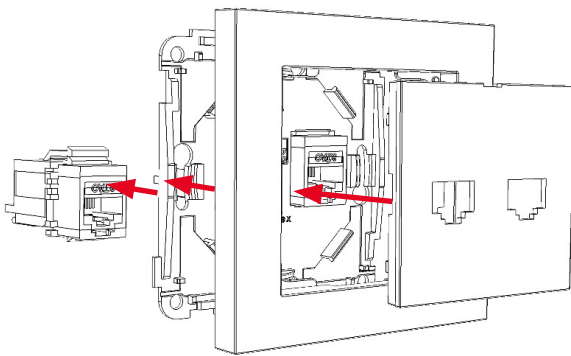

RJ45

NO: Skru av strømmen før montering.
DK: Sluk for strømmen inden montering.
SE: Stäng av strömmen innan montering.
EN: Turn off power before installing.
FR: Couper le courant avant l'installation.
NL: Stroom uitschakelen voor u het toestel installeert.
DE: Vor Installationsarbeiten den Strom abschalten.
FI: Sammuta virta ennen kytkemistä

NO: Kan kun installeres og vedlikeholdes av en registrert installasjonsvirksomhet.
DK: Må kun installeres og vedligeholdes af uddannet elektriker.
SE: Skall installeras och underhållas av behörig elektriker.
EN: Only to be installed and maintained by an authorized electrician.
FR: Doit être installé et maintenu par un électricien qualifié.
NL: Mag alleen geïnstalleerd en onderhouden worden door een bevoegde electricien.
DE: Dieses Produkt darf nur durch autorisiertes Personal (z.B. Elektro-Installateur) angeschlossen, in Betrieb genommen und gewartet werden.
FI: Asentaa ja huoltaa saa vain valtuutettu sähköasentaja

1